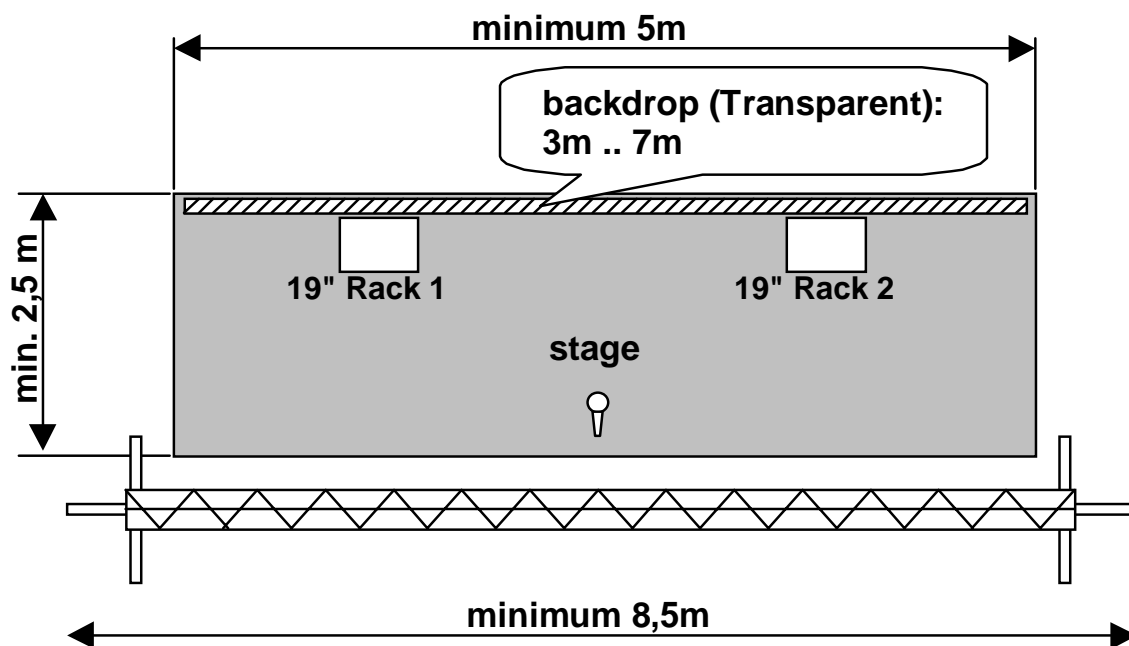

Technical Rider ZZ Top Tribute Band (mobile phone: 0043 676 419 5667)

- Submixer on stage. Stereo line out signal, XLR male
- Linear frequency response requested, *no effects* for ZZ TOP TRIBUTE BAND
- *No* monitor speaker cabinets during ZZ TOP TRIBUTE BAND-performance (use of in-ear monitoring) - (please remove in front of ZZ TOP TRIBUTE BAND)
- ! effetti pirotecnici