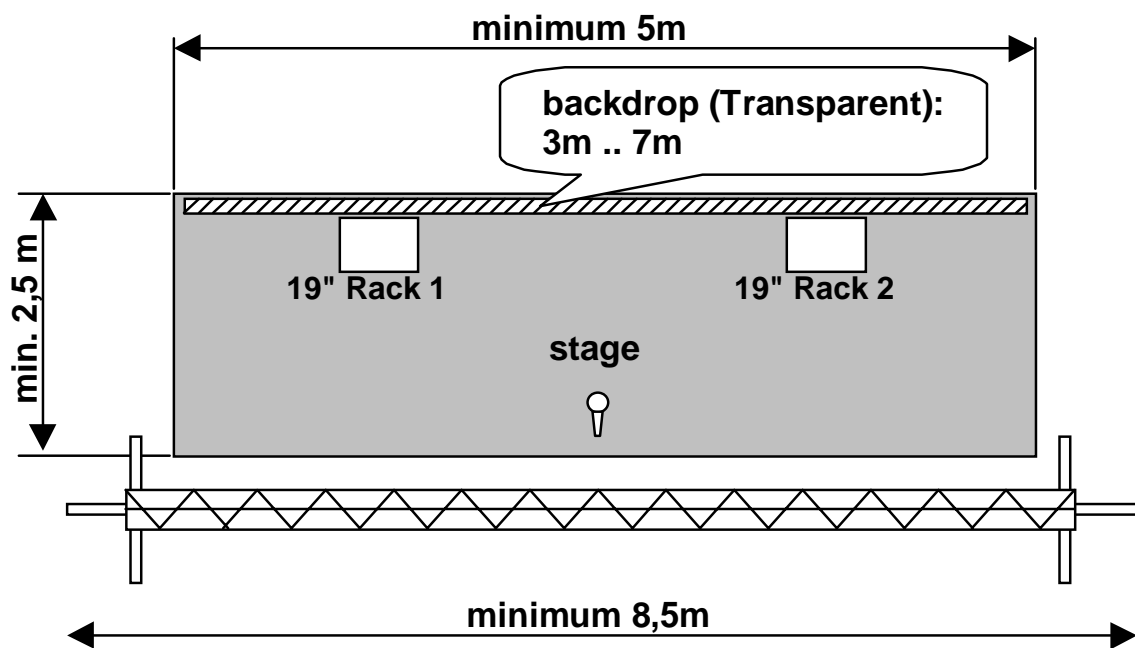

Technical Rider ZZ Top Tribute Band (mobile phone: 0043 676 419 5667)

- Submixer on stage. Stereo line out signal, XLR male
- Linear frequency response requested, *no effects* for ZZ TOP TRIBUTE BAND
- *No* monitor speaker cabinets during ZZ TOP TRIBUTE BAND-performance (use of in-ear monitoring) - (please remove in front of ZZ TOP TRIBUTE BAND)
- ! effetti pirotecnici