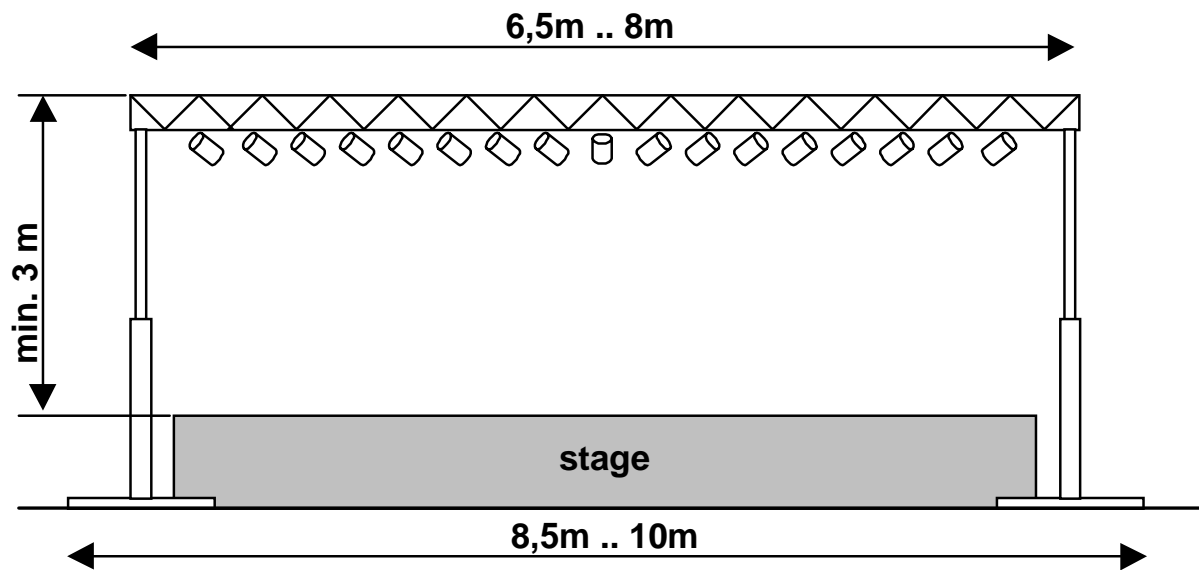

Technical Rider ZZ Top Tribute Band (mobile phone: 0043 676 419 5667)

- Submixer on stage. Stereo line out signal, XLR male
- Linear frequency response requested, *no effects* for ZZ TOP TRIBUTE BAND
- *No* monitor speaker cabinets during ZZ TOP TRIBUTE BAND-performance (use of in-ear monitoring) - (please remove in front of ZZ TOP TRIBUTE BAND)
- ! effetti pirotecnici