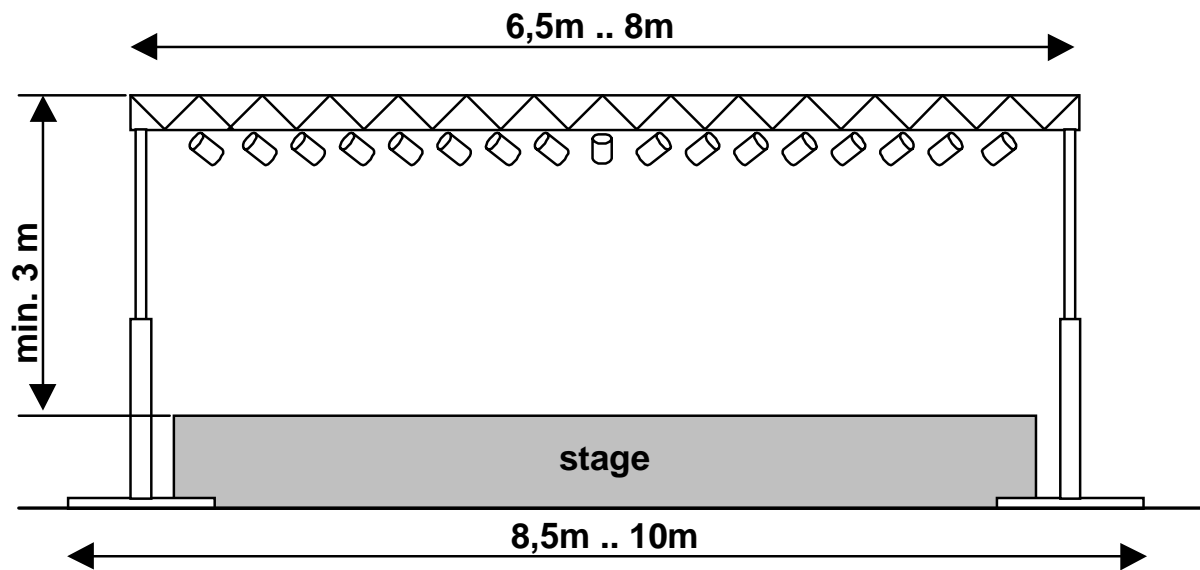

Technical Rider ZZ Top Tribute Band (mobile phone: 0043 676 419 5667)

- Submixer on stage. Stereo line out signal, XLR male
- Linear frequency response requested, *no effects* for ZZ TOP TRIBUTE BAND
- *No* monitor speaker cabinets during ZZ TOP TRIBUTE BAND-performance (use of in-ear monitoring) - (please remove in front of ZZ TOP TRIBUTE BAND)
- ! effetti pirotecnici