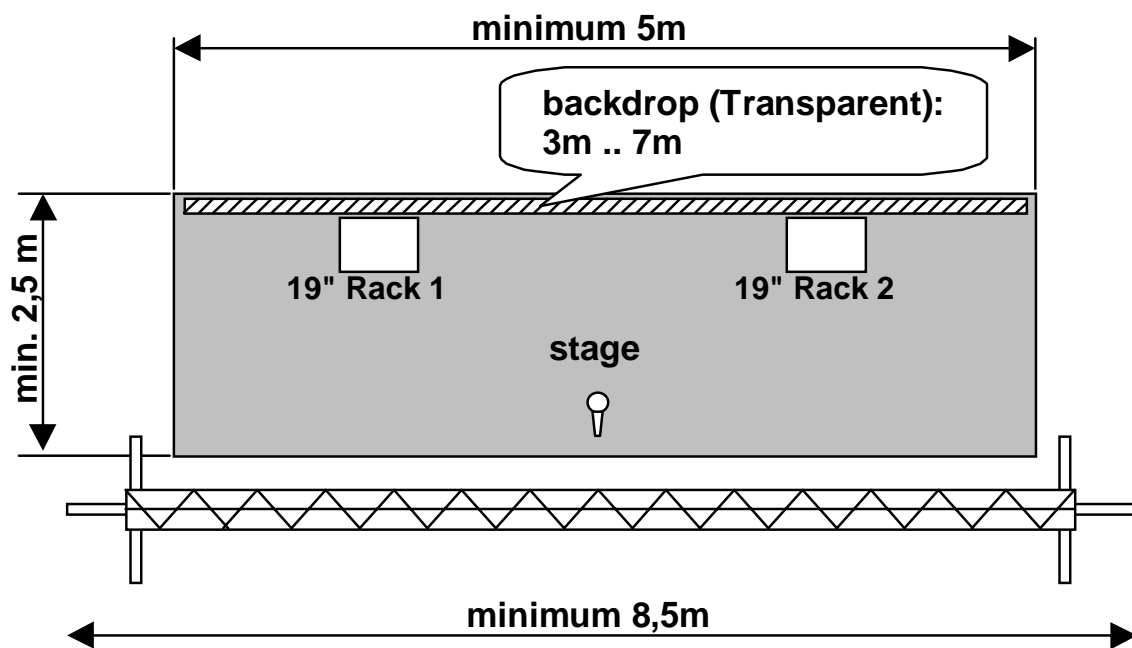

Technical Rider ZZ Top Tribute Band (mobile phone: 0043 676 419 5667)

- Submixer on stage. Stereo line out signal, XLR male
- Linear frequency response requested, *no effects* for ZZ TOP TRIBUTE BAND
- *No* monitor speaker cabinets during ZZ TOP TRIBUTE BAND-performance (use of in-ear monitoring) - (please remove in front of ZZ TOP TRIBUTE BAND)
- ! effetti pirotecnici