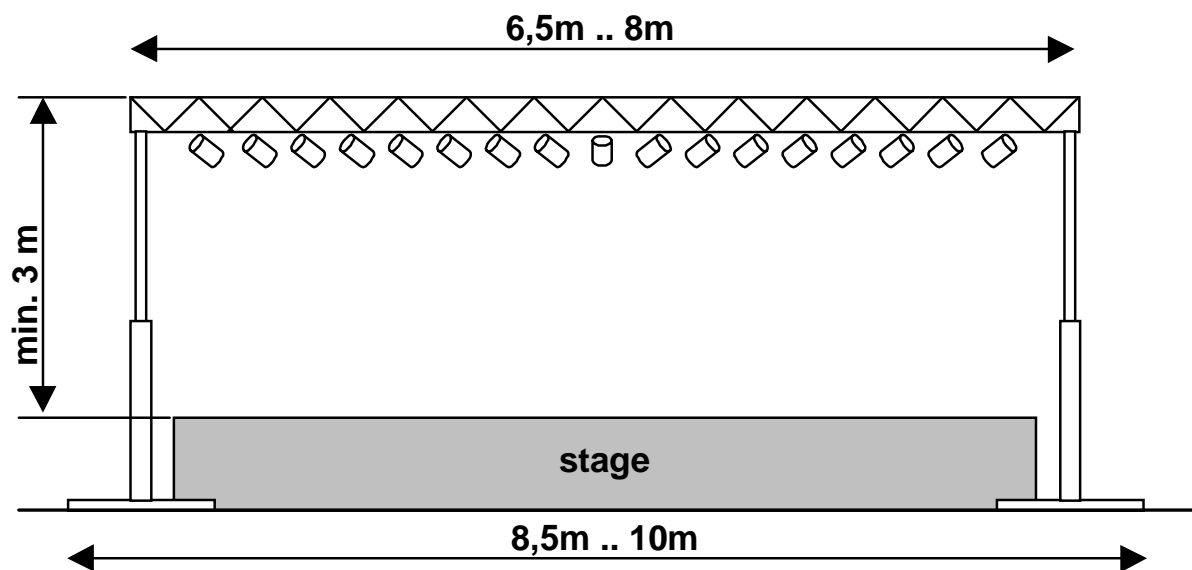

Technical Rider ZZ Top Tribute Band (mobile phone: 0043 676 419 5667)

- Submixer on stage. Stereo line out signal, XLR male
- Linear frequency response requested, *no effects* for ZZ TOP TRIBUTE BAND
- *No* monitor speaker cabinets during ZZ TOP TRIBUTE BAND-performance (use of in-ear monitoring) - (please remove in front of ZZ TOP TRIBUTE BAND)
- ! effetti pirotecnici